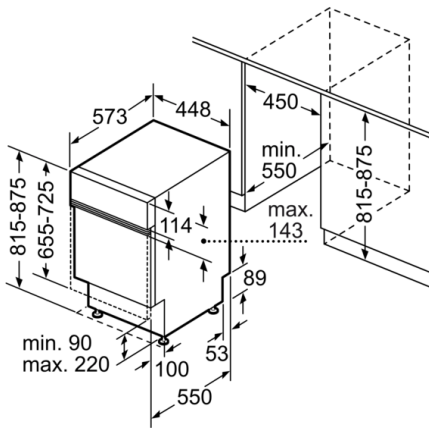

**Serie | 4, Teilintegrierter Geschirrspüler, 45
cm, Edelstahl
SPI4ELS00D**

Maße in mm